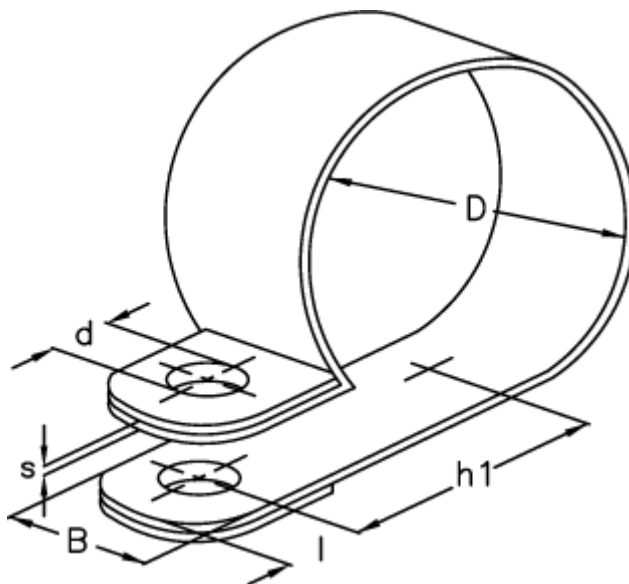

Varenummer: 024116912022

Beskrivelse: Norma rørbøjle RS 1. 22/12 W1

Mål

| | |
|------------|--------|
| Bredde B | = 12 |
| d | = 5.3 |
| Diameter D | = 22 |
| h1 | = 17.8 |
| l | = 5.0 |
| s | = 0.5 |